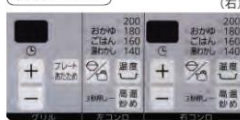

フレーム巻き上げ仕様

スノーブラックホーローゴトク
シルバーグレーガラストップ
メタリックシルバーフェイス

※バーナーキャップの色は全てシルバーグレーです。

Fami2口タイプ 広々スツキリの2口タイプ

60cmタイプ
N2WT8RWTS6S1
希望小売価格 **¥143,000** (税抜¥130,000)
品コード LPG 051KL01 12A・13A 051KL07

※バーナーキャップの色はシルバーグレーです。

フレーム巻き上げ仕様

スノーブラックホーローゴトク
シルバーグレーガラストップ
メタリックシルバーフェイス

操作パネル

(右)

※プレートあため機能はグリルプレート波型(別売品)を使用時に使えます。

スタンダード、2口タイプ共通部品

クックボックス(標準グリル用)別売品
グリルプレート波型と油はねガードのセットです。
LP0156 品コード 0503148
希望小売価格 **¥8,800** (税抜¥8,000)